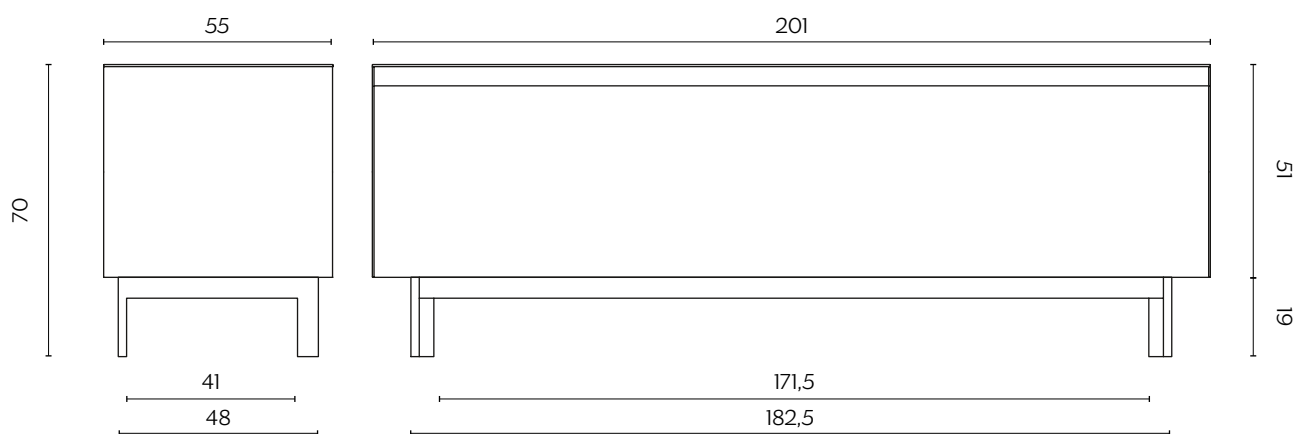

VITRUM

by Andrea Lucatello

Vitrum è un ingrediente essenziale e discreto del living. La struttura è rivestita in vetro o ceramica, mentre un'unica anta mette in risalto le potenzialità del legno.

Vitrum is an essential, discreet addition to the living room. The frame is covered in glass or ceramic, while a single door emphasises the potential of wood.

DIMENSIONI | DIMENSIONS

lunghezza | width: 201 cm

larghezza | depth: 55 cm

altezza | height: 70 cm

FINITURE TOP E FIANCHI | TOP AND SIDES FINISHES

CRES PORCELLANATO | PORCELAIN STONEWARE

Statuario Bianco

Tafu